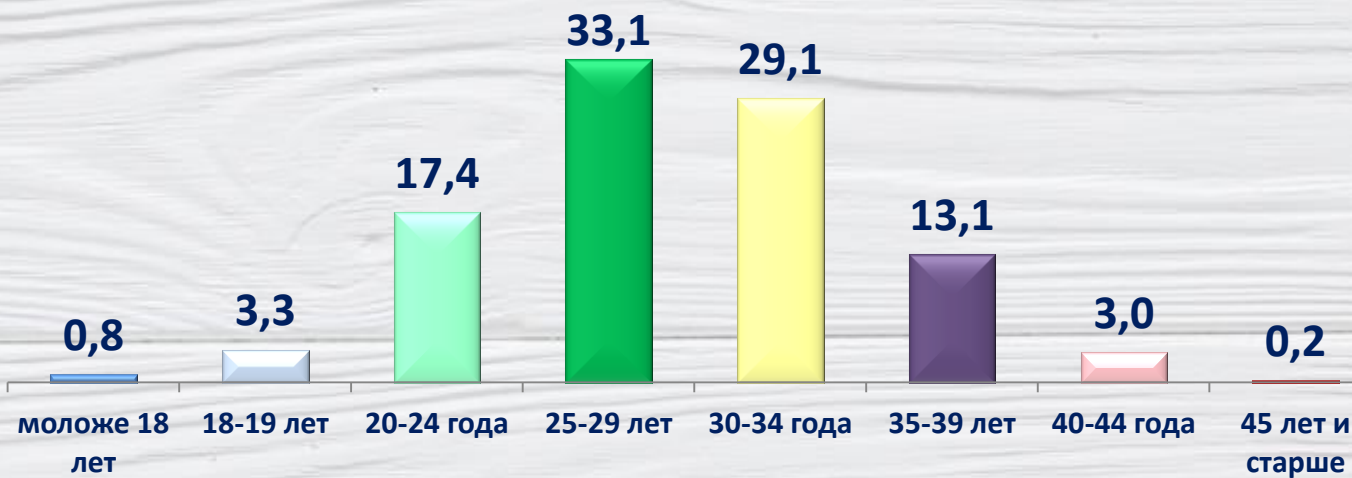

Суммарный коэффициент рождаемости

(число детей в расчете на 1 женщину)

1,749